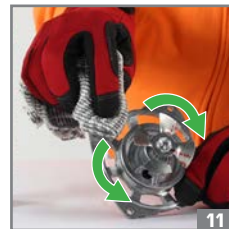

# **Paslode**<sup>®</sup> *Impulse*<sup>®</sup>

**PPN50Xi**

= 1250 (-5°C°)

**PPN50Xi**  
Ø = 4 mm  
L = 35 - 40 - 50 mm  
Hardened Ring Nails

The image shows a Paslode Lithium charger on the left. To its right is a table with three rows and three columns. The first row contains icons: a green circle, a clock, and a nail. The second row contains a battery icon, "15 min.", and "2 500 max.". The third row contains a battery icon, "60 min.", and "10 000 max.". The fourth row contains a battery icon, "90 min.", and "13 000 max.".

0 → 300
<input type="radio"/>
<input type="radio"/>
<input type="radio"/>
<input checked="" type="radio"/>

-15°C	1 000 /hour
≤ T ≤	
+49°C	3 300 /day

**RESET**

Resting position / Ruheposition / Position de repos / Ruststand / Posición de descanso / Posizione di riposo / Posição de descanso / Pozycja spoczynku / Klidová poloha / Nyugalmi állapot / Положение в нерабочем состоянии / Θέση αδράνειας / Hvilestilling / Viloläge / Hvileposisjon / Lepoasento / Položaj mirovanja / Pokojová poloha / Položaj mirovanja / وضع الشكون / Ramybės padėtis / Ooteasend / Miera stāvoklis / Hvíldarstaða