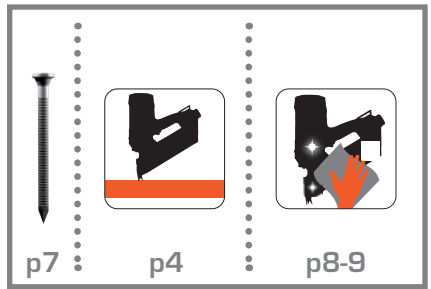

# **Paslode**<sup>®</sup> *Impulse*<sup>®</sup>

**PPN50Xi**

= 1250 (-5°C°)

**PPN50Xi**  
Ø = 4 mm  
L = 35 - 40 - 50 mm  
Hardened Ring Nails

The image shows a Paslode Lithium charger on the left. To its right is a table with three rows and three columns. The first row contains icons: a green circle, a clock, and a nail. The second row contains a battery icon, "15 min.", and "2 500 max.". The third row contains a battery icon, "60 min.", and "10 000 max.". The fourth row contains a battery icon, "90 min.", and "13 000 max.".

0 → 300
<input type="radio"/>
<input type="radio"/>
<input type="radio"/>
<input checked="" type="radio"/>

-15°C	1 000 /hour
≤ T ≤	
+49°C	3 300 /day

**RESET**

Resting position / Ruheposition / Position de repos / Ruststand / Posición de descanso / Posizione di riposo / Posição de descanso / Pozycja spoczynku / Klidová poloha / Nyugalmi állapot / Положение в нерабочем состоянии / Θέση αδράνειας / Hvilestilling / Viloläge / Hvileposisjon / Lepoasento / Položaj mirovanja / Pokojová poloha / Položaj mirovanja / وضع الشكون / Ramybės padėtis / Ooteasend / Miera stāvoklis / Hvíldarstaða