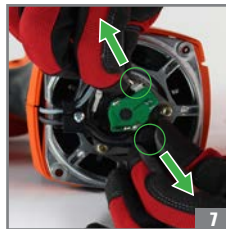

# **Paslode**<sup>®</sup> *Impulse*<sup>®</sup>

**PPN50Xi**

= 1250 (-5°C°)

**PPN50Xi**  
Ø = 4 mm  
L = 35 - 40 - 50 mm  
Hardened Ring Nails

The image shows a Paslode Lithium charger on the left. To its right is a table with three rows and three columns. The first row contains icons: a green circle, a clock, and a nail. The second row contains a battery icon, "15 min.", and "2 500 max.". The third row contains a battery icon, "60 min.", and "10 000 max.". The fourth row contains a battery icon, "90 min.", and "13 000 max.".

0 → 300
<input type="radio"/>
<input type="radio"/>
<input type="radio"/>
<input checked="" type="radio"/>

-15°C	1 000 /hour
≤ T ≤	
+49°C	3 300 /day

**RESET**

Resting position / Ruheposition / Position de repos / Ruststand / Posición de descanso / Posizione di riposo / Posição de descanso / Pozycja spoczynku / Klidová poloha / Nyugalmi állapot / Положение в нерабочем состоянии / Θέση αδράνειας / Hvilestilling / Viloläge / Hvileposisjon / Lepoasento / Položaj mirovanja / Pokojová poloha / Položaj mirovanja / وضع الشكون / Ramybės padėtis / Ooteasend / Miera stāvoklis / Hvíldarstaða