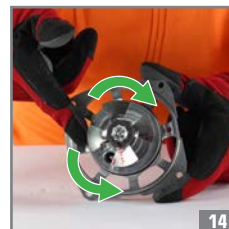

# **Paslode**<sup>®</sup> *Impulse*<sup>®</sup>

**PPN50Xi**

= 1250 (-5°C°)

**PPN50Xi**  
Ø = 4 mm  
L = 35 - 40 - 50 mm  
Hardened Ring Nails

The image shows a Paslode Lithium charger on the left. To its right is a table with three rows and three columns. The first row contains icons: a green circle, a clock, and a nail. The second row contains a battery icon, "15 min.", and "2 500 max.". The third row contains a battery icon, "60 min.", and "10 000 max.". The fourth row contains a battery icon, "90 min.", and "13 000 max.".

0 → 300
<input type="radio"/>
<input type="radio"/>
<input type="radio"/>
<input checked="" type="radio"/>

-15°C	1 000 /hour
≤ T ≤	
+49°C	3 300 /day

**RESET**

Resting position / Ruheposition / Position de repos / Ruststand / Posición de descanso / Posizione di riposo / Posição de descanso / Pozycja spoczynku / Klidová poloha / Nyugalmi állapot / Положение в нерабочем состоянии / Θέση αδράνειας / Hvilestilling / Viloläge / Hvileposisjon / Lepoasento / Položaj mirovanja / Pokojová poloha / Položaj mirovanja / وضع الشكون / Ramybės padėtis / Ooteasend / Miera stāvoklis / Hvíldarstaða