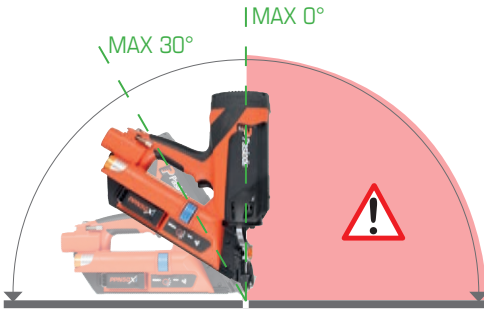

# **Paslode**<sup>®</sup> *Impulse*<sup>®</sup>

**PPN50Xi**

= 1250 (-5°C°)

**PPN50Xi**  
Ø = 4 mm  
L = 35 - 40 - 50 mm  
Hardened Ring Nails

The image shows a Paslode Lithium charger on the left. To its right is a table with three rows and three columns. The first row contains icons: a green circle, a clock, and a nail. The second row contains a battery icon, "15 min.", and "2 500 max.". The third row contains a battery icon, "60 min.", and "10 000 max.". The fourth row contains a battery icon, "90 min.", and "13 000 max.".

0 → 300
<input type="radio"/>
<input type="radio"/>
<input type="radio"/>
<input checked="" type="radio"/>

-15°C	1 000 /hour
≤ T ≤	
+49°C	3 300 /day

**RESET**

Resting position / Ruheposition / Position de repos / Ruststand / Posición de descanso / Posizione di riposo / Posição de descanso / Pozycja spoczynku / Klidová poloha / Nyugalmi állapot / Положение в нерабочем состоянии / Θέση αδράνειας / Hvilestilling / Viloläge / Hvileposisjon / Lepoasento / Položaj mirovanja / Pokojová poloha / Položaj mirovanja / وضع الشكون / Ramybės padėtis / Ooteasend / Miera stāvoklis / Hvíldarstaða