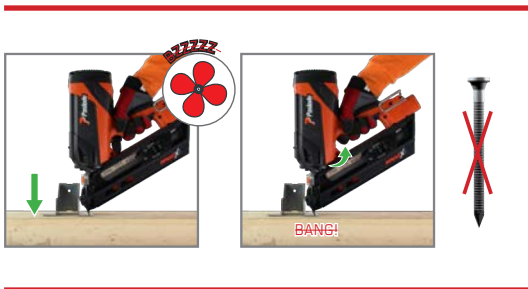

# **Paslode**<sup>®</sup> *Impulse*<sup>®</sup>

**PPN50Xi**

= 1250 (-5°C°)

**PPN50Xi**  
Ø = 4 mm  
L = 35 - 40 - 50 mm  
Hardened Ring Nails

The image shows a Paslode Lithium charger on the left. To its right is a table with three rows and three columns. The first row contains icons: a green circle, a clock, and a nail. The second row contains a battery icon, "15 min.", and "2 500 max.". The third row contains a battery icon, "60 min.", and "10 000 max.". The fourth row contains a battery icon, "90 min.", and "13 000 max.".

0 → 300
<input type="radio"/>
<input type="radio"/>
<input type="radio"/>
<input checked="" type="radio"/>

-15°C	1 000 /hour
≤ T ≤	
+49°C	3 300 /day

**RESET**

Resting position / Ruheposition / Position de repos / Ruststand / Posición de descanso / Posizione di riposo / Posição de descanso / Pozycja spoczynku / Klidová poloha / Nyugalmi állapot / Положение в нерабочем состоянии / Θέση αδράνειας / Hvilestilling / Viloläge / Hvileposisjon / Lepoasento / Položaj mirovanja / Pokojová poloha / Položaj mirovanja / وضع الشكون / Ramybės padėtis / Ooteasend / Miera stāvoklis / Hvíldarstaða