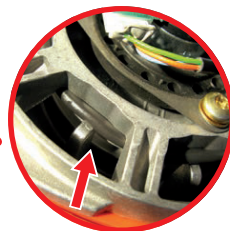

# **Paslode**<sup>®</sup> *Impulse*<sup>®</sup>

**PPN50Xi**

= 1250 (-5°C°)

**PPN50Xi**  
Ø = 4 mm  
L = 35 - 40 - 50 mm  
Hardened Ring Nails

The image shows a Paslode Lithium charger on the left. To its right is a table with three rows and three columns. The first row contains icons: a green circle, a clock, and a nail. The second row contains a battery icon, "15 min.", and "2 500 max.". The third row contains a battery icon, "60 min.", and "10 000 max.". The fourth row contains a battery icon, "90 min.", and "13 000 max.".

0 → 300
<input type="radio"/>
<input type="radio"/>
<input type="radio"/>
<input checked="" type="radio"/>

-15°C	1 000 /hour
≤ T ≤	
+49°C	3 300 /day

**RESET**

Resting position / Ruheposition / Position de repos / Ruststand / Posición de descanso / Posizione di riposo / Posição de descanso / Pozycja spoczynku / Klidová poloha / Nyugalmi állapot / Положение в нерабочем состоянии / Θέση αδράνειας / Hvilestilling / Viloläge / Hvileposisjon / Lepoasento / Položaj mirovanja / Pokojová poloha / Položaj mirovanja / وضع الشكون / Ramybės padėtis / Ooteasend / Miera stāvoklis / Hvíldarstaða