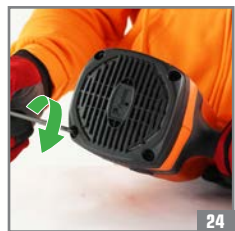

# **Paslode**<sup>®</sup> *Impulse*<sup>®</sup>

**PPN50Xi**

= 1250 (-5°C°)

**PPN50Xi**  
Ø = 4 mm  
L = 35 - 40 - 50 mm  
Hardened Ring Nails

The image shows a Paslode Lithium charger on the left. To its right is a table with three rows and three columns. The first row contains icons: a green circle, a clock, and a nail. The second row contains a battery icon, "15 min.", and "2 500 max.". The third row contains a battery icon, "60 min.", and "10 000 max.". The fourth row contains a battery icon, "90 min.", and "13 000 max.".

0 → 300
<input type="radio"/>
<input type="radio"/>
<input type="radio"/>
<input checked="" type="radio"/>

-15°C	1 000 /hour
≤ T ≤	
+49°C	3 300 /day

**RESET**

Resting position / Ruheposition / Position de repos / Ruststand / Posición de descanso / Posizione di riposo / Posição de descanso / Pozycja spoczynku / Klidová poloha / Nyugalmi állapot / Положение в нерабочем состоянии / Θέση αδράνειας / Hvilestilling / Viloläge / Hvileposisjon / Lepoasento / Položaj mirovanja / Pokojová poloha / Položaj mirovanja / وضع الشكون / Ramybės padėtis / Ooteasend / Miera stāvoklis / Hvíldarstaða