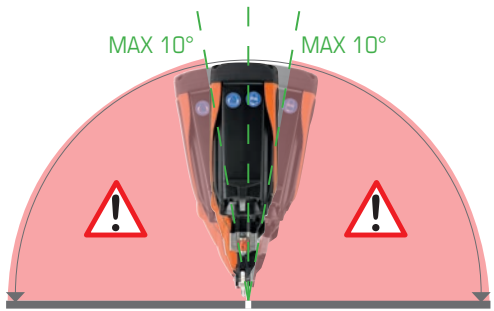

# **Paslode**<sup>®</sup> *Impulse*<sup>®</sup>

**PPN50Xi**

= 1250 (-5°C°)

**PPN50Xi**  
Ø = 4 mm  
L = 35 - 40 - 50 mm  
Hardened Ring Nails

The image shows a Paslode Lithium charger on the left. To its right is a table with three rows and three columns. The first row contains icons: a green circle, a clock, and a nail. The second row contains a battery icon, "15 min.", and "2 500 max.". The third row contains a battery icon, "60 min.", and "10 000 max.". The fourth row contains a battery icon, "90 min.", and "13 000 max.".

0 → 300
<input type="radio"/>
<input type="radio"/>
<input type="radio"/>
<input checked="" type="radio"/>

-15°C	1 000 /hour
≤ T ≤	
+49°C	3 300 /day

**RESET**

Resting position / Ruheposition / Position de repos / Ruststand / Posición de descanso / Posizione di riposo / Posição de descanso / Pozycja spoczynku / Klidová poloha / Nyugalmi állapot / Положение в нерабочем состоянии / Θέση αδράνειας / Hvilestilling / Viloläge / Hvileposisjon / Lepoasento / Položaj mirovanja / Pokojová poloha / Položaj mirovanja / وضع الشكون / Ramybės padėtis / Ooteasend / Miera stāvoklis / Hvíldarstaða