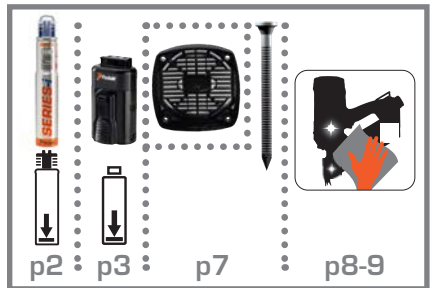

# **Paslode**<sup>®</sup> *Impulse*<sup>®</sup>

**PPN50Xi**

= 1250 (-5°C°)

**PPN50Xi**  
Ø = 4 mm  
L = 35 - 40 - 50 mm  
Hardened Ring Nails

The image shows a Paslode Lithium charger on the left. To its right is a table with three rows and three columns. The first row contains icons: a green circle, a clock, and a nail. The second row contains a battery icon, "15 min.", and "2 500 max.". The third row contains a battery icon, "60 min.", and "10 000 max.". The fourth row contains a battery icon, "90 min.", and "13 000 max.".

	15 min.	2 500 max.
	60 min.	10 000 max.
	90 min.	13 000 max.

25%	50%	75%	100%
<input type="radio"/>	<input type="radio"/>	<input type="radio"/>	<input checked="" type="radio"/>
<input type="radio"/>	<input type="radio"/>	<input checked="" type="radio"/>	<input checked="" type="radio"/>
<input type="radio"/>	<input checked="" type="radio"/>	<input checked="" type="radio"/>	<input checked="" type="radio"/>
<input checked="" type="radio"/>	<input checked="" type="radio"/>	<input checked="" type="radio"/>	<input checked="" type="radio"/>

0 → 300
<input type="radio"/>
<input type="radio"/>
<input type="radio"/>
<input checked="" type="radio"/>

-15°C	1 000 /hour
≤ T ≤	
+49°C	3 300 /day

**RESET**

Resting position / Ruheposition / Position de repos / Ruststand / Posición de descanso / Posizione di riposo / Posição de descanso / Pozycja spoczynku / Klidová poloha / Nyugalmi állapot / Положение в нерабочем состоянии / Θέση αδράνειας / Hvilestilling / Viloläge / Hvileposisjon / Lepoasento / Položaj mirovanja / Pokojová poloha / Položaj mirovanja / وضع الشكون / Ramybės padėtis / Ooteasend / Miera stāvoklis / Hvíldarstaða