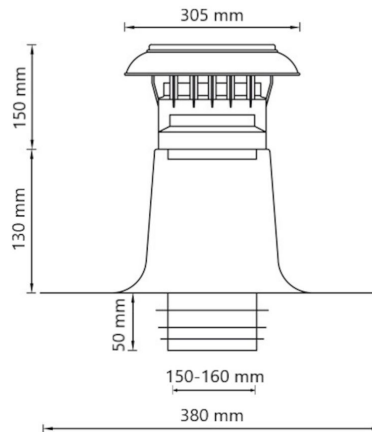

Algemene informatie

Vent-Alu 3000 Ontluchting Dubbelwandig met PP kap 150-160

Specificaties

Artikelnummer	454115
Producttype	Ontluchtingen
Materiaal kap	PP, UV bestendig
Materiaal plakplaat	Aluminium
Materiaal isolatie	EPS
Kleur	Zwart
Netto gewicht (kg)	0,96
Type	Dubbelwandig

Afmetingen

Beoogde toepassing	Lucht
Dakhelling (°)	-
Diameter (mm)	150-160
Afmetingen (l x b x h mm)	380 x 380 x 330

Technische specificaties

Maximale luchtstroom (m ³ /h)	382
Maximale lichtsnelheid (m/s)	6
Overige specificaties	-