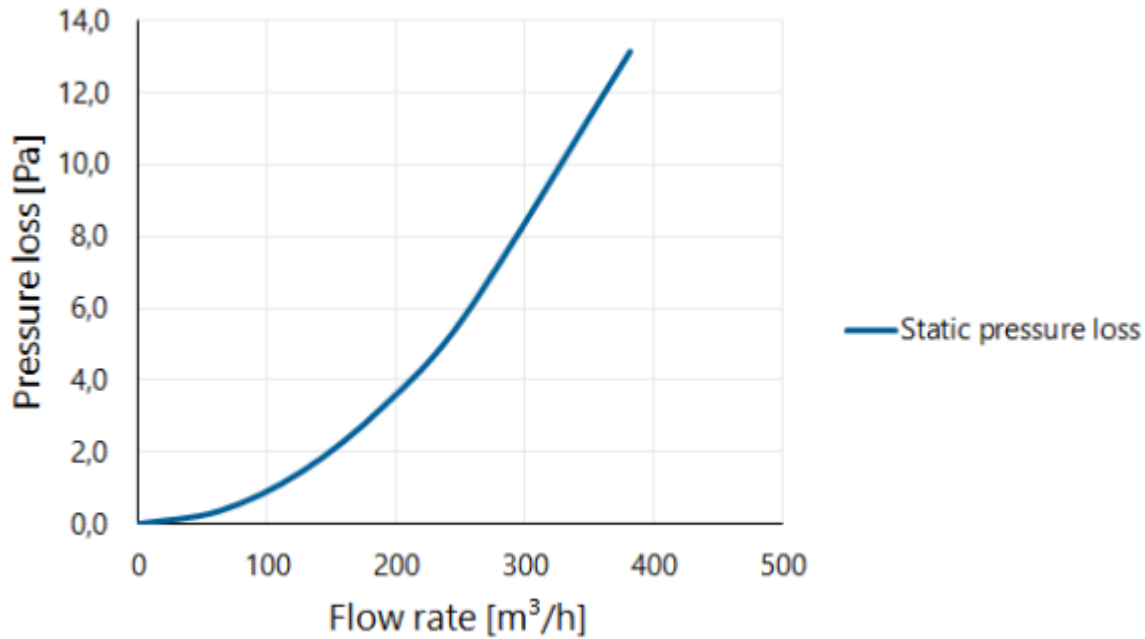

Drukverschil als functie van de volumestroom gemeten volgens NEN-EN 13141-5

Pressure loss

Drukverschil als functie van de snelheid en volumestroom gemeten volgens NEN-EN 13141-5

Flow velocity pressure table

Flow rate			Static pressure loss [Pa]
[m/s]	[m³/h]	[l/s]	
0	0	0	0,0
1	64	18	0,4
2	127	35	1,5
3	191	53	3,3
4	254	71	5,8
6	382	106	13,1