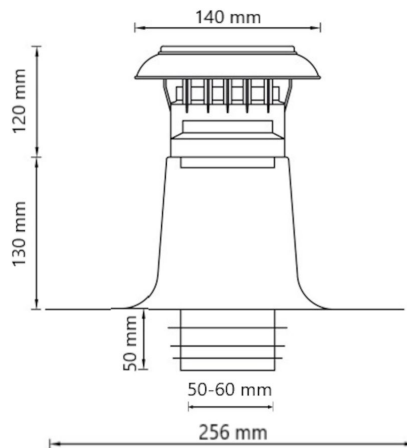

## Specificaties

Artikelnummer	454105
Producttype	Ontluchtingen
Materiaal kap	PP, UV bestendig
Materiaal plakplaat	Aluminium
Materiaal isolatie	EPS
Kleur	Zwart
Netto gewicht (kg)	0,34
Type	Dubbelwandig

## Afmetingen

Beoogde toepassing	Lucht
Dakhelling (°)	-
Diameter (mm)	50-60
Afmetingen (l x b x h mm)	256 x 256 x 300