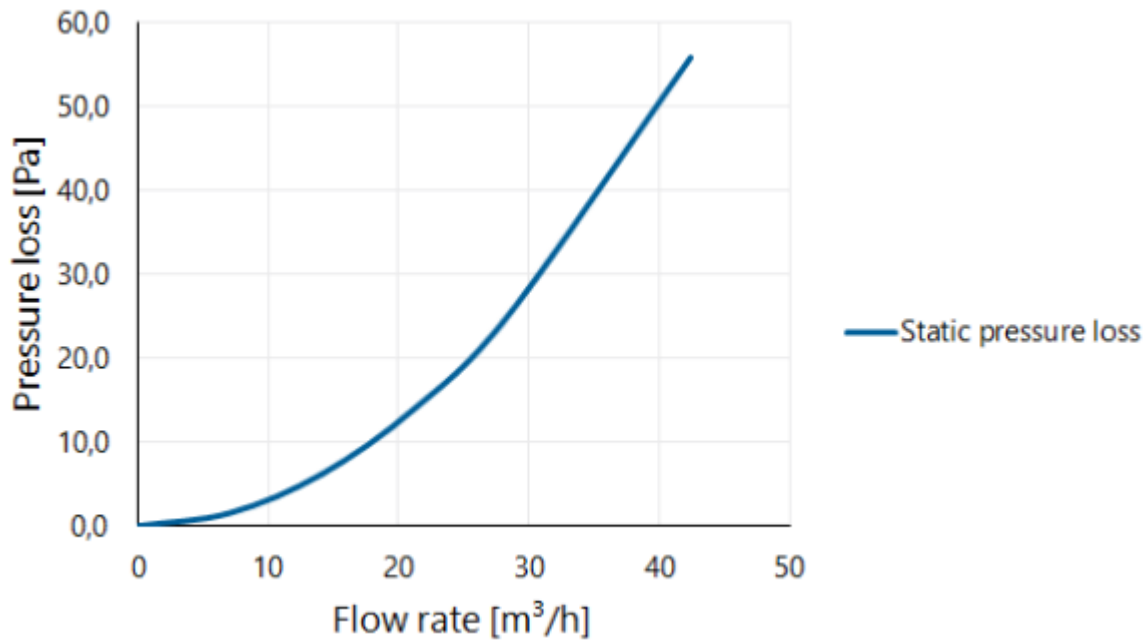

Drukverschil als functie van de volumestroom gemeten volgens NEN-EN 13141-5

Pressure loss

Drukverschil als functie van de snelheid en volumestroom gemeten volgens NEN-EN 13141-5

Flow velocity pressure table

Flow rate			Static pressure loss [Pa]
[m/s]	[m³/h]	[l/s]	
0	0	0	0,0
1	7	2	1,6
2	14	4	6,2
3	21	6	14,0
4	28	8	24,9
6	42	12	56,0