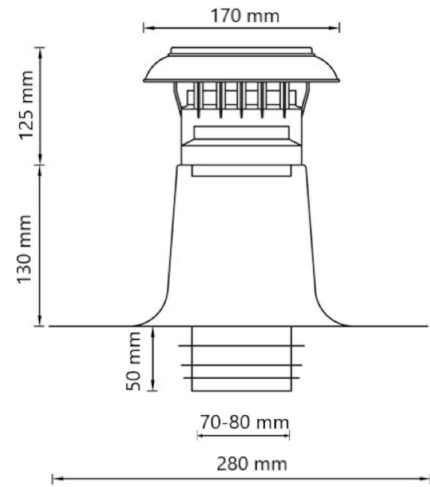

Algemene informatie

Vent-Alu 3000 Ontluchting Dubbelwandig met PP kap 70-80

Specificaties

Artikelnummer	454107
Producttype	Ontluchtingen
Materiaal kap	PP, UV bestendig
Materiaal plakplaat	Aluminium
Materiaal isolatie	EPS
Kleur	Zwart
Netto gewicht (kg)	0,44
Type	Dubbelwandig

Afmetingen

Beoogde toepassing	Lucht
Dakhelling (°)	-
Diameter (mm)	70-80
Afmetingen (l x b x h mm)	280 x 280 x 305

Technische specificaties

Maximale luchtstroom (m ³ /h)	83
Maximale lichtsnelheid (m/s)	6
Overige specificaties	-