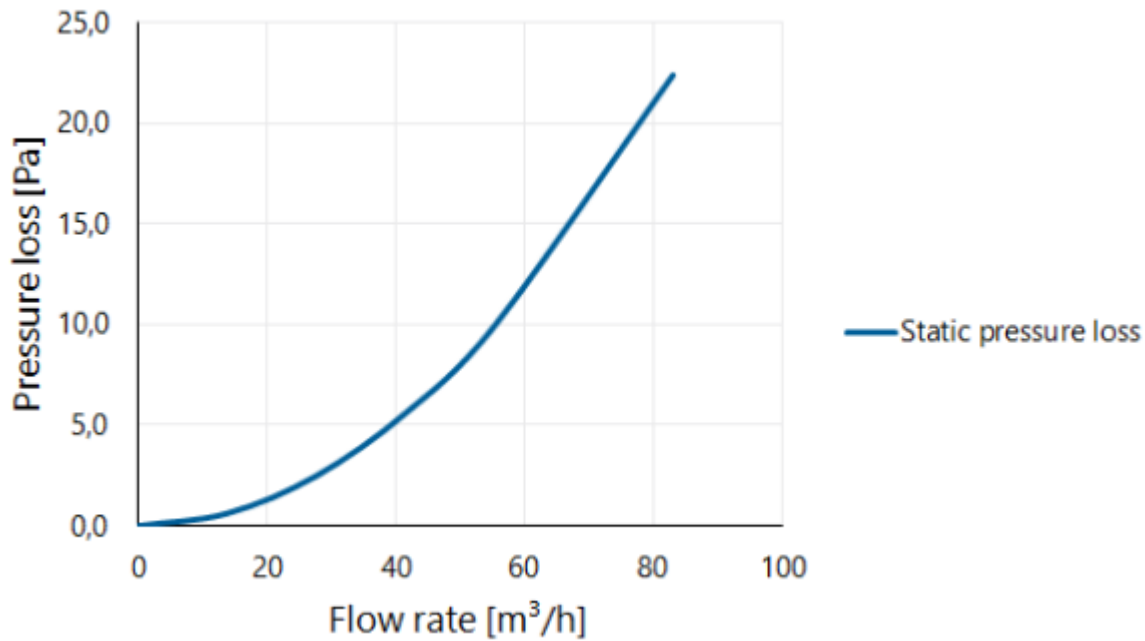

Drukverschil als functie van de volumestroom gemeten volgens NEN-EN 13141-5

Pressure loss

Drukverschil als functie van de snelheid en volumestroom gemeten volgens NEN-EN 13141-5

Flow velocity pressure table

Flow rate			Static pressure loss [Pa]
[m/s]	[m³/h]	[l/s]	
0	0	0	0,0
1	14	4	0,6
2	28	8	2,5
3	42	12	5,6
4	55	15	10,0
6	83	23	22,4