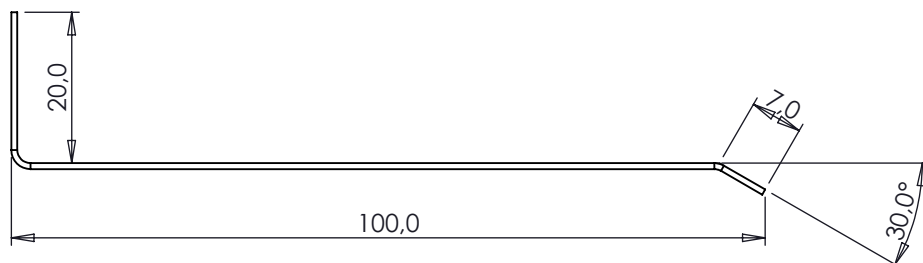

TECHNISCHE FICHE

SOLIN 10X2

art nr	materiaal	dikte	lengte	ontvouwing	gewicht
SOLIN10x2-K7	koper (NEN-EN1172)	0.7 mm	1 m	120 mm	0.7 kg
SOLIN10x2-Z7	zink (NEN-EN988)	0.7 mm	1 m	120 mm	0.6 kg
SOLIN10x2-Q8	zink patina lichtgrijs (NEN-EN988)	0.8 mm	1 m	120 mm	0.7 kg
SOLIN10x2-A8	zink patina donkergrijs (NEN-EN988)	0.8 mm	1 m	120 mm	0.7 kg