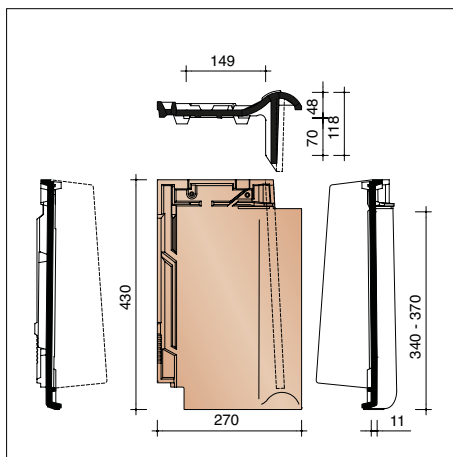

N0001260
Halfronde beginnoordboom Vario - 225 mm

Tradiva - gevelpannen

NTRA7080 2,7 stuks/lm
Linker gevelpan (Belgisch model)

NTRA7090 2,7 stuks/lm
Rechter gevelpan (Belgisch model)

NTRA7081 2,7 stuks/lm
Linker gevelpan (Duits model)