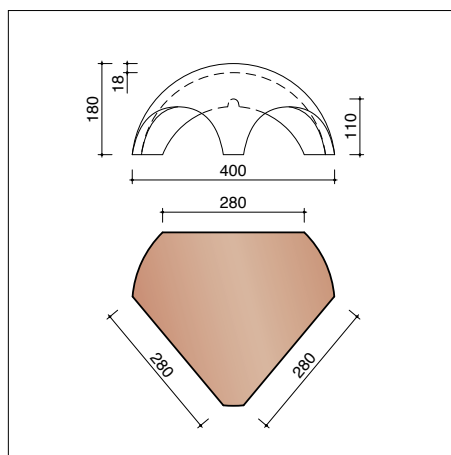

N0005500
Vorstenhoed tussen 1 vorst 1200
en 2 vorsten 1200 als noordboom