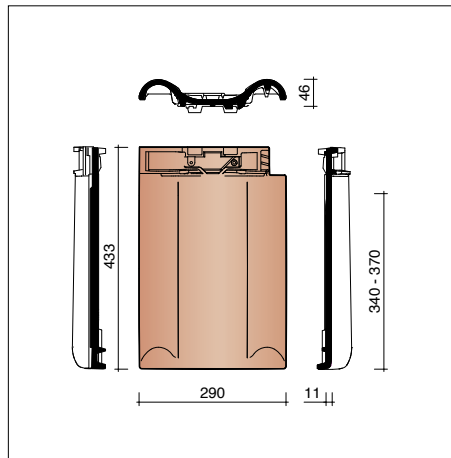

NTRA8050 2,7 stuks/lm
Pan met dubbele wel