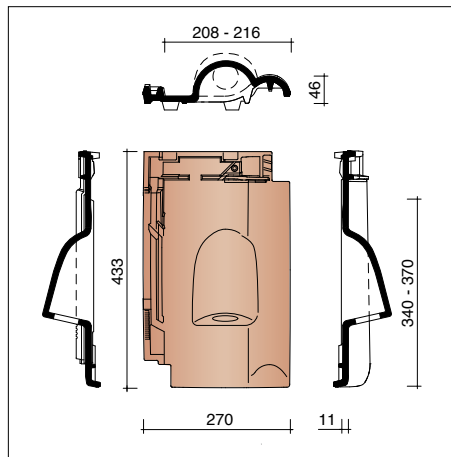

NTRA8958
Kabeldoorvoerpan Ø 50 mm