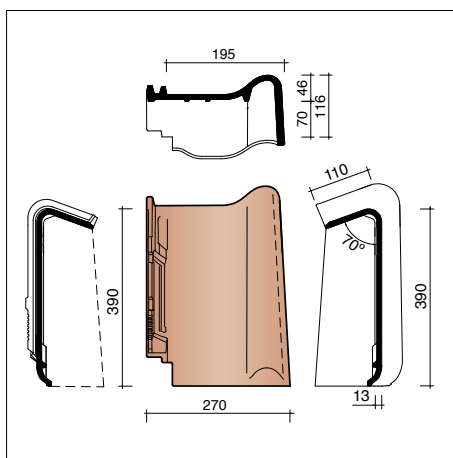

NTRA7590
Rechter gevelhaakvorst (Belgisch model)

Het aantal stuks/lm bij modelafhankelijke hulpstukken werd steeds berekend, rekening houdend met de maximale latafstand.