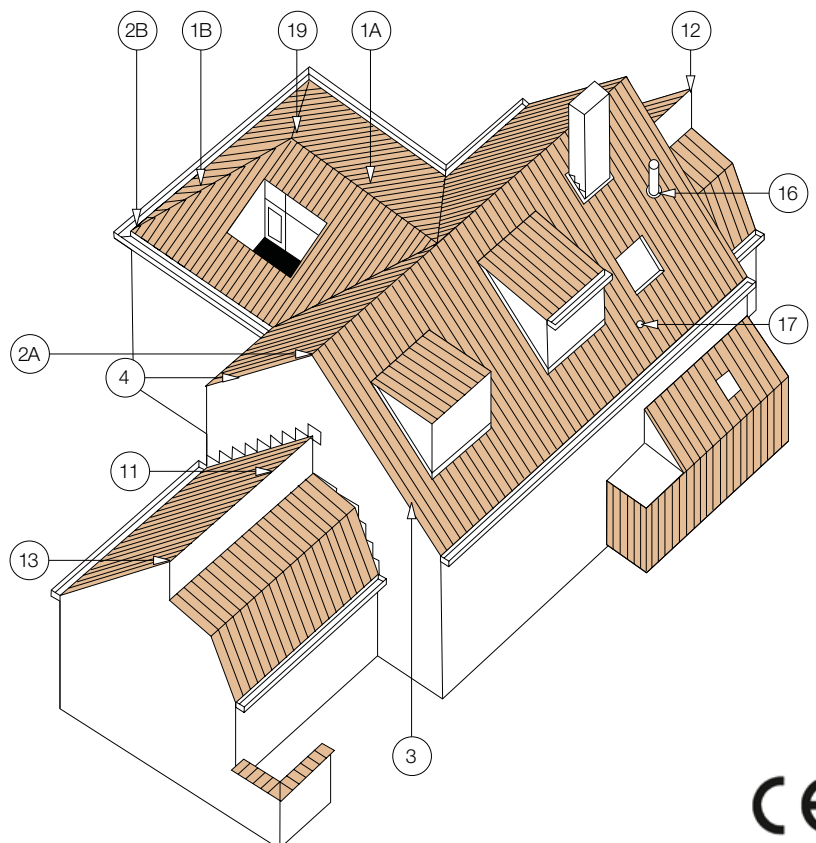

Tradiva - technische fiche

Definitie:	Kleidakpan met zachte golving, variabele diepe zijsluiting met overlapping en diepe kopsluiting met regelbare latafstand.	
Minimale dakhelling met onderdak:		
- Fleece, Fleece Plus of Fleece Plus FR:	20°	
- Fleece Plus:	10° bij latafstand 340 mm	
Nuttige lengte (latafstand):	± 340 - 370 mm [EN 1024]	
Nuttige breedte:	± 208 - 216 mm [EN 1024]	
Aantal stuks/m²:	± 12,5 - 14,1	
Gewicht per stuk:	± 3,18 kg	
Gewicht per m²:	± 39,8 - 44,9 kg	
Breuklast:	> 1200 N [EN 538]	
Ondoorlatendheid:	≤ 0,5 cm³/cm².d [EN 539-1]	
Vorstbestendigheid:	Vorstbestand [EN 539-2]	
Plaatsing:	Recht	

Deze en andere informatie zoals bestekteksten, kunt u eveneens downloaden van onze website: www.wienerberger.be/tradiva

NR	OMSCHRIJVING	REF. CODE
1A	Vorst	1200
1B	Noordboom	1200
2A	Begin-/eindvorst met kopplaat	1215
	Vorst met dubbele wel	1250
2B	Beginnoordboom	1260
3	Linker gevelpan	7080
		7081
	Pan met dubbele wel	8050
4	Rechter gevelpan	7090
		7091
11	Haakvorst	8500
12	Linker gevelhaakvorst	7580
13	Rechter gevelhaakvorst	7590
16	Kit kokerpan + kapje	8728
17	Ventilatiepan/haakdoorvoerpan	8640
	Kabeldoorvoerpan	8958
19	Vorstenhoed	5140
		5500
		5540