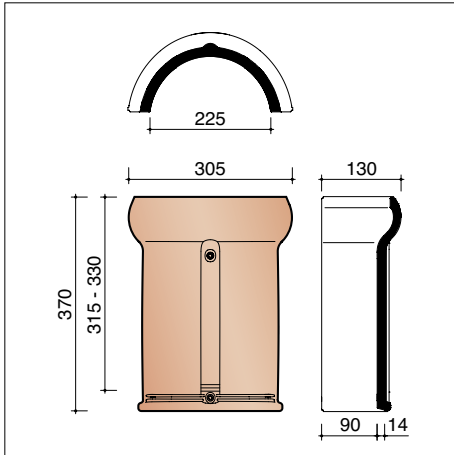

Tradiva - vorsten en noordbomen

N0001200 3 - 3,1 stuks/lm
Halfronde vorst/noordboom Vario - 225 mm