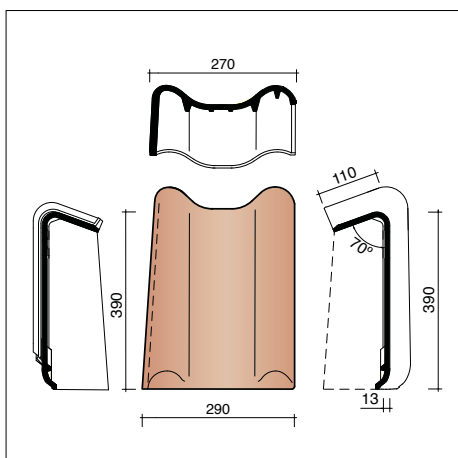

NTRA7580
Linker gevelhaakvorst (Belgisch model)