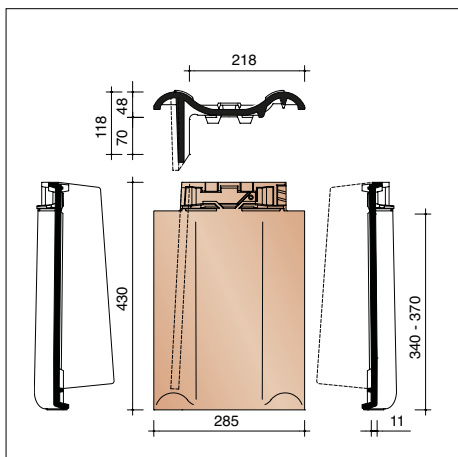

N0001260
Halfronde beginnoordboom Vario - 225 mm

Tradiva - gevelpannen

NTRA7080 2,7 stuks/lm
Linker gevelpan (Belgisch model)

NTRA7090 2,7 stuks/lm
Rechter gevelpan (Belgisch model)

NTRA7081 2,7 stuks/lm
Linker gevelpan (Duits model)

NTRA7091 2,7 stuks/lm
Rechter gevelpan (Duits model)

NTRA7580
Linker gevelhaakvorst (Belgisch model)

NTRA7590
Rechter gevelhaakvorst (Belgisch model)

Het aantal stuks/lm bij modelafhankelijke hulpstukken werd steeds berekend, rekening houdend met de maximale latafstand.