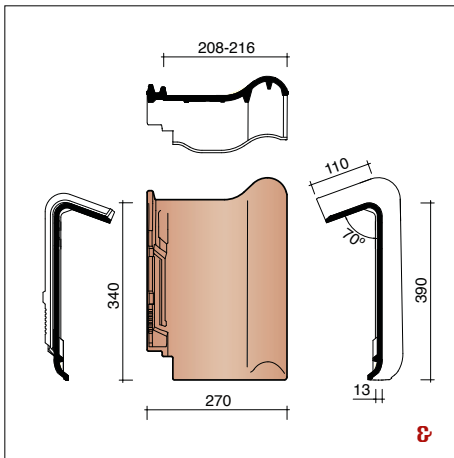

NTRA7091 2,7 stuks/lm
Rechter gevelpan (Duits model)

NTRA7580
Linker gevelhaakvorst (Belgisch model)

NTRA7590
Rechter gevelhaakvorst (Belgisch model)

Het aantal stuks/lm bij modelafhankelijke hulpstukken werd steeds berekend, rekening houdend met de maximale latafstand.

NTRA8500 4,8 stuks/lm
Haakvorst

NTRA8050 2,7 stuks/lm
Pan met dubbele wel

NTRA8640
Ventilatiepan/haakdoorvoerpan
met rooster in kunststof 26 cm²

NTRA8958
Kabeldoorvoerpan Ø 50 mm

NTRA8728
Kit kokerpan + kapje Ø 125 mm
+ aansluitingsmodule + reductorstuk