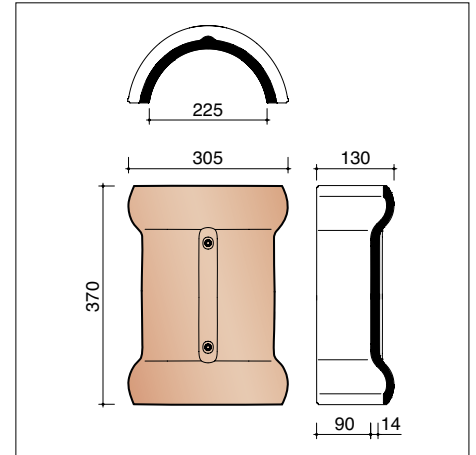

N0001250
Halfronde vorst Vario
met dubbele wel - 225 mm