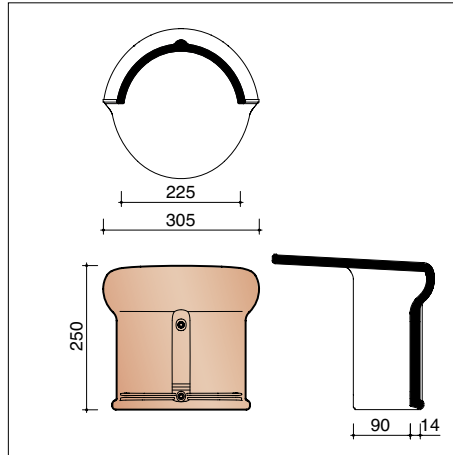

N0001215
Halfronde begin-en eindvorst Vario
met kopplaat - 225 mm