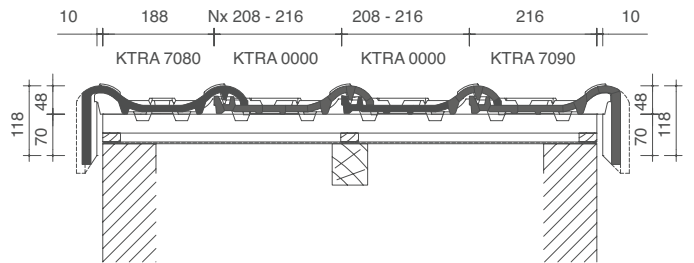

1/2 Tradiva Antraciet mat
GC-Architecten - Meulebeke

3 Tradiva Antraciet mat
Renovatie

Tradiva - legplannen

LENGTEDOORSNEDE DAK TER HOOGTE VAN VORST

DWARSDOORSNEDE DAK TER HOOGTE VAN GEVELPANNEN (BELGISCH MODEL)

LENGTEDOORSNEDE DAK TER HOOGTE VAN HAAKVORST

DWARSDOORSNEDE DAK TER HOOGTE VAN GEVELPANNEN (DUITS MODEL)

DWARSDOORSNEDE DAK TER HOOGTE VAN VORST

DWARSDOORSNEDE DAK TER HOOGTE VAN PAN MET DUBBELE WEL

(*) De afstand is in functie van de dakhelling en de sectie van tengellatten en panlatten en dient ter plaatse bepaald te worden.