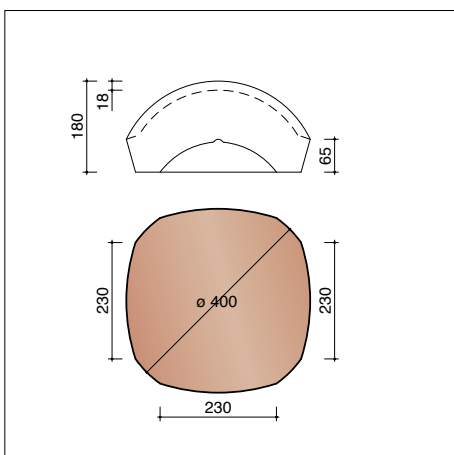

N0005140
Vorstenhoed tussen 3 vorsten 1200 (T-dak)