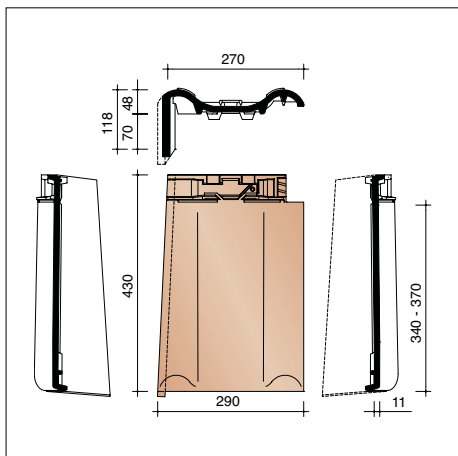

Tradiva - gevelpannen

NTRA7080 2,7 stuks/lm
Linker gevelpan (Belgisch model)