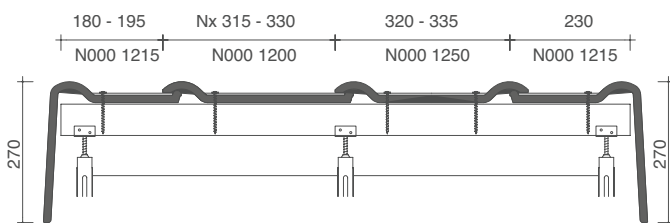

LENGTEDOORSNEDE DAK TER HOOGTE VAN HAAKVORST

DWARSDOORSNEDE DAK TER HOOGTE VAN GEVELPANNEN (DUITS MODEL)

DWARSDOORSNEDE DAK TER HOOGTE VAN VORST

DWARSDOORSNEDE DAK TER HOOGTE VAN PAN MET DUBBELE WEL

(*) De afstand is in functie van de dakhelling en de sectie van tengellatten en panlatten en dient ter plaatse bepaald te worden.