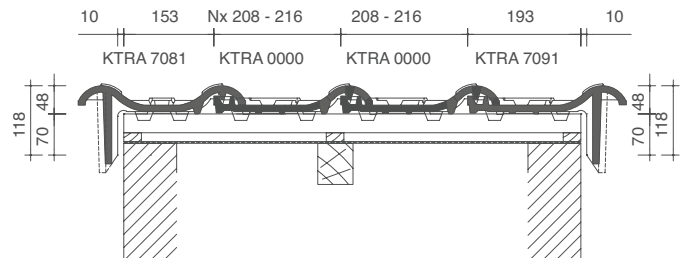

LENGTEDOORSNEDE DAK TER HOOGTE VAN HAAKVORST

DWARSDOORSNEDE DAK TER HOOGTE VAN GEVELPANNEN (DUITS MODEL)

DWARSDOORSNEDE DAK TER HOOGTE VAN VORST

DWARSDOORSNEDE DAK TER HOOGTE VAN PAN MET DUBBELE WEL

(*) De afstand is in functie van de dakhelling en de sectie van tengellatten en panlatten en dient ter plaatse bepaald te worden.