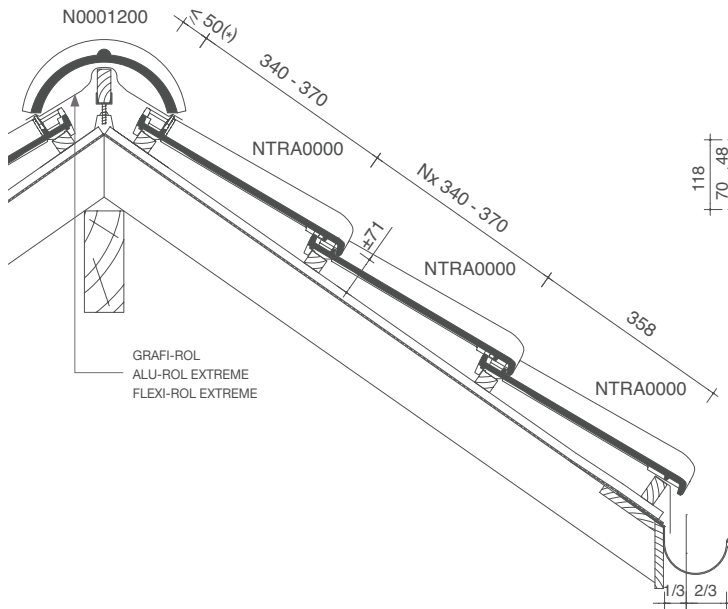

DWARSDOORSNEDE DAK TER HOOGTE VAN GEVELPANNEN (DUITS MODEL)

Tradiva - legplannen

LENGTEDOORSNEDE DAK TER HOOGTE VAN VORST

DWARSDOORSNEDE DAK TER HOOGTE VAN GEVELPANNEN (BELGISCH MODEL)