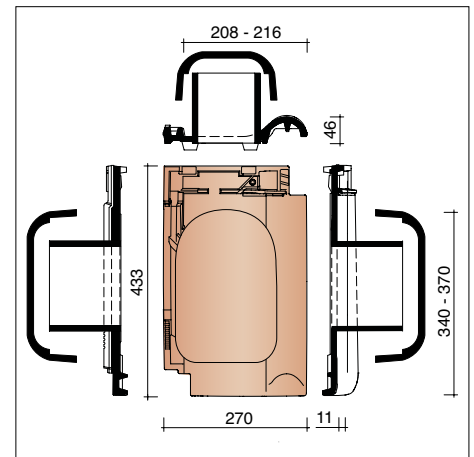

NTRA8500 4,8 stuks/lm
Haakvorst

NTRA8050 2,7 stuks/lm
Pan met dubbele wel

NTRA8640
Ventilatiepan/haakdoorvoerpan
met rooster in kunststof 26 cm²

NTRA8958
Kabeldoorvoerpan Ø 50 mm

NTRA8728
Kit kokerpan + kapje Ø 125 mm
+ aansluitingsmodule + reductorstuk