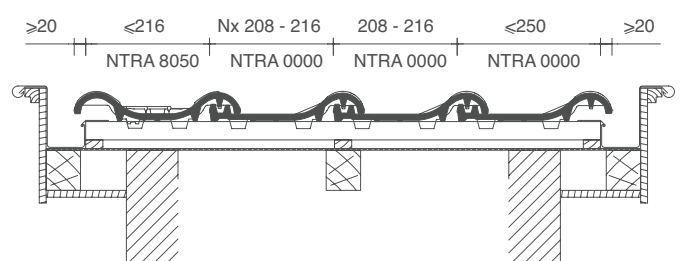

LENGTEDOORSNEDE DAK TER HOOGTE VAN HAAKVORST

DWARSDOORSNEDE DAK TER HOOGTE VAN GEVELPANNEN (DUITS MODEL)

DWARSDOORSNEDE DAK TER HOOGTE VAN VORST

DWARSDOORSNEDE DAK TER HOOGTE VAN PAN MET DUBBELE WEL

(*) De afstand is in functie van de dakhelling en de sectie van tengellatten en panlatten en dient ter plaatse bepaald te worden.