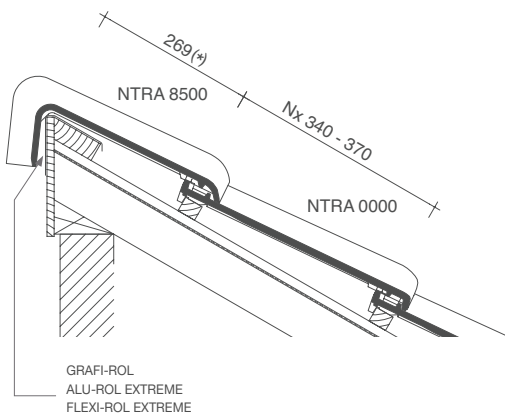

LENGTEDOORSNEDE DAK TER HOOGTE VAN HAAKVORST

DWARSDOORSNEDE DAK TER HOOGTE VAN GEVELPANNEN (DUITS MODEL)

DWARSDOORSNEDE DAK TER HOOGTE VAN VORST

DWARSDOORSNEDE DAK TER HOOGTE VAN PAN MET DUBBELE WEL

(*) De afstand is in functie van de dakhelling en de sectie van tengellatten en panlatten en dient ter plaatse bepaald te worden.