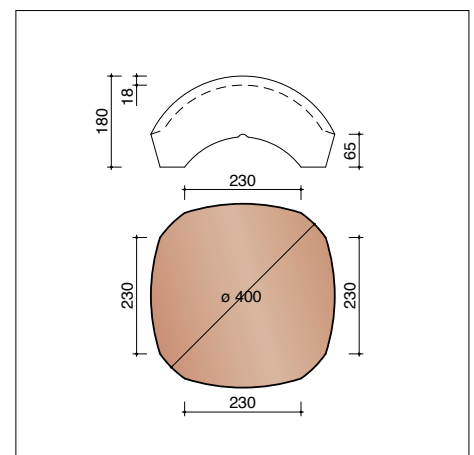

N0005540
Vorstenhoed als noordboom
tussen 4 vorsten 1200

Haakvorst enkel in combinatie met gevelpannen Belgisch model

Voor de beschikbaarheid van de kleuren en levertermijnen, graag contact opnemen met uw bouwstoffenhandelaar.