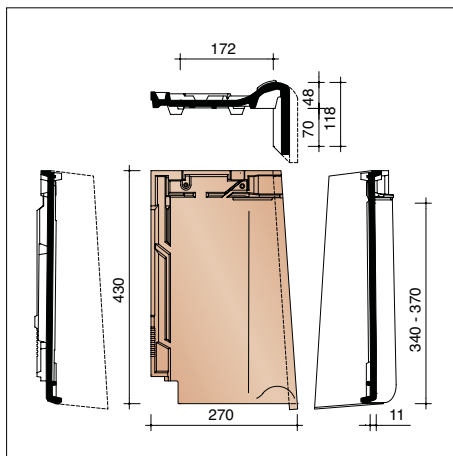

NTRA7090 2,7 stuks/lm
Rechter gevelpan (Belgisch model)