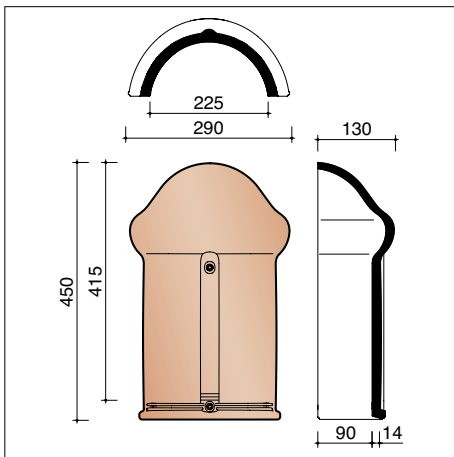

N0001260
Halfronde beginnoordboom Vario - 225 mm