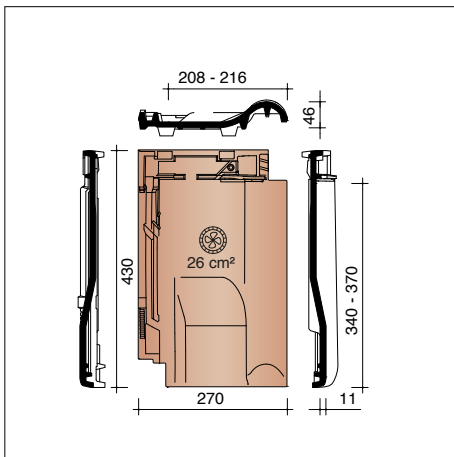

NTRA8640
Ventilatiepan/haakdoorvoerpan
met rooster in kunststof 26 cm²